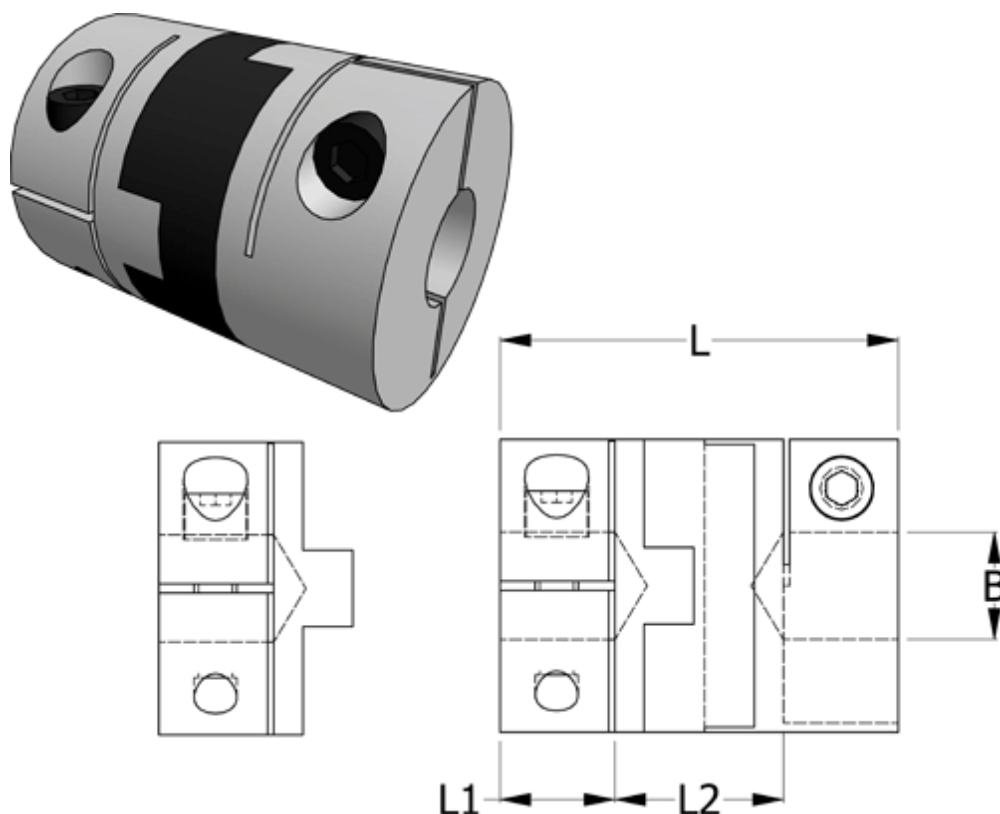

Article number: 33212344146

Description: Oldham coupling hub 234.41.46 ALU  
with clamp hub, bore 19 mm

## Measures

B1 = 19

D = 41.3

L = 50.8

L1 = 16.7

L2 = 17.4

Note: Overnævnte varenr. er kun for et koblingsnav. Der går 2 koblingsnav og 1 element til 1 komplet kobling

Screw = M4

Torque (Nm) = 17